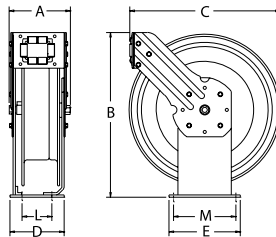

Triple axle support with Super Hub™ & a full frame for extra strength

MODEL hose	MODEL no hose	I.D.	O.D.	Length	BAR	InleEZ-T	Outlet	KG hose	KG no hose	Size
LOW PRESSURE // Air & Water										
EZ-TSH-N-375-BGX	EZ-TSHL-N-375-BGX	10mm	17mm	23 m	21	3/8"	3/8"	37	33	3
EZ-TSH-N-3100-BGX	EZ-TSHL-N-3100-BGX	10mm	17mm	30 m	21	3/8"	3/8"	39	34	3
EZ-TSH-N-475-BGX	EZ-TSHL-N-475-BGX	12mm	21mm	23 m	21	1/2"	1/2"	37	32	3
EZ-TSH-N-4100-BGX	EZ-TSHL-N-4100-BGX	12mm	21mm	30 m	21	1/2"	1/2"	43	36	3
EZ-TSH-N-550-BGX	EZ-TSHL-N-550-BGX	19mm	29mm	15 m	21	3/4"	3/4"	38	32	5
MEDIUM PRESSURE // Air, Water & Oil										
EZ-TMP-N-350-BGX	EZ-TMPL-N-350-BGX	10mm	17mm	15 m	210	3/8"	3/8"	34	28	2
EZ-TMP-N-375-BGX	EZ-TMPL-N-375-BGX	10mm	17mm	23 m	210	3/8"	3/8"	45	36	3
EZ-TMP-N-450-BGX	EZ-TMPL-N-450-BGX	12mm	21mm	15 m	175	1/2"	1/2"	35	29	2
EZ-TMP-N-475-BGX	EZ-TMPL-N-475-BGX	12mm	21mm	23 m	175	1/2"	1/2"	45	36	3
EZ-TMP-N-550-BGX	EZ-TMPL-N-550-BGX	19mm	29mm	15 m	105	3/4"	3/4"	43	34	5
HIGH PRESSURE // Air, Water, Oil & Grease										
EZ-THP-N-150-BGX	EZ-THPL-N-150-BGX	6mm	12mm	15 m	350	1/4"	1/4"	34	28	2
EZ-THP-N-1100-BGX	EZ-THPL-N-1100-BGX	6mm	12mm	31 m	350	1/4"	1/4"	47	37	3
EZ-THP-N-350-BGX	EZ-THPL-N-350-BGX	10mm	17mm	15 m	280	3/8"	3/8"	35	30	4

Welding version also available. Contact us for further details.

DIMENSIONS

SIZE	A	B	C	D	E	L	M
1	222	538	498	203	229	178	203
2	235	538	498	203	229	178	203
3	235	648	584	203	229	178	203
4	248	538	498	203	229	178	203
5	248	648	584	203	229	178	203