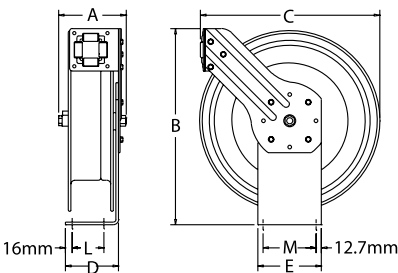

### LOW PRESSURE // Air & Water

MODEL hose	MODEL no hose	I.D.	O.D.	Length	BAR	Inlet	Outlet	KG hose	KG no hose	Size
P-LP-125-AL-BGX	P-LPL-125-AL-BGX	6mm	12mm	8 m	21	1/4"	1/4"	12	11	1
P-LP-135-AL-BGX	P-LPL-135-AL-BGX	6mm	12mm	10 m	21	1/4"	1/4"	13	11	1
P-LP-150-AL-BGX	P-LPL-150-AL-BGX	6mm	12mm	15 m	21	1/4"	1/4"	18	16	3
P-LP-325-AL-BGX	P-LPL-325-AL-BGX	10mm	17mm	8 m	21	3/8"	3/8"	13	11	2
P-LP-335-AL-BGX	P-LPL-335-AL-BGX	10mm	17mm	10 m	21	3/8"	3/8"	17	15	3
P-LP-350-AL-BGX	P-LPL-350-AL-BGX	10mm	17mm	15 m	21	3/8"	3/8"	20	16	3
P-LP-425-AL-BGX	P-LPL-425-AL-BGX	12mm	21mm	8 m	21	1/2"	1/2"	20	18	4
P-LP-450-AL-BGX	P-LPL-450-AL-BGX	12mm	21mm	15 m	21	1/2"	1/2"	23	22	4

### DIMENSIONS

SIZE	A	B	C	D	E	L	M
1	152	368	349	127	152	76	127
2	159	368	349	127	152	76	127
3	156	464	438	152	152	102	127
4	179	464	438	152	152	102	127